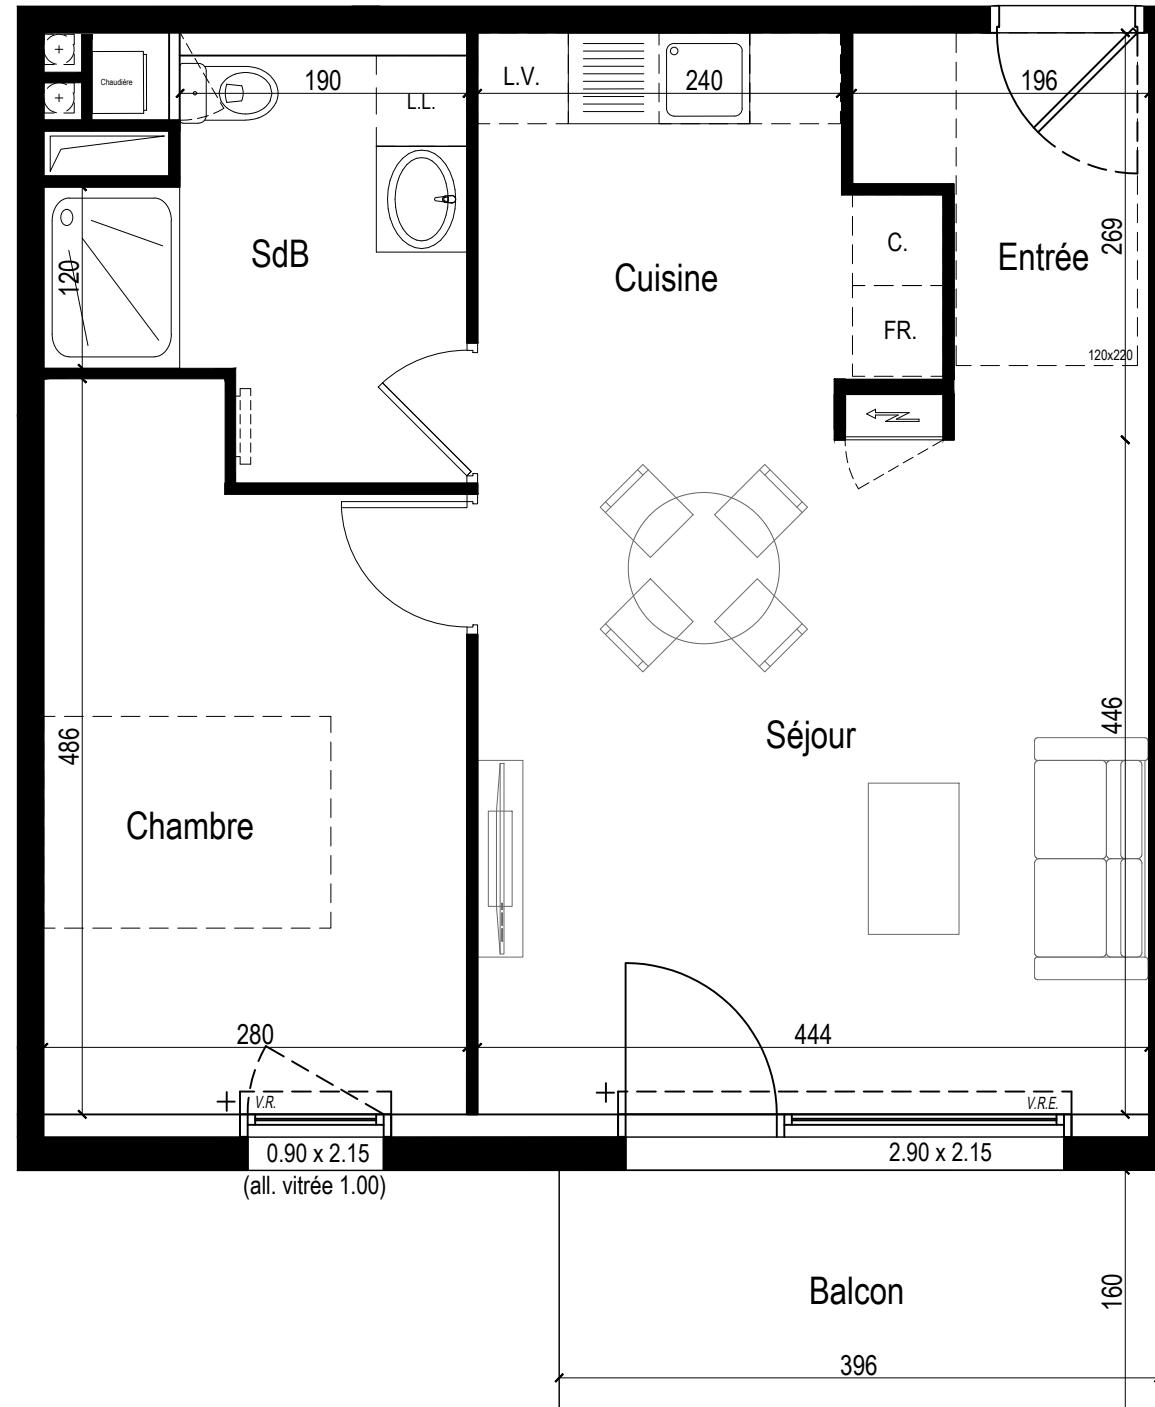

D40104

Résidence :
" Symphonie "
 ROSPORDEN (29)

Bâtiment D

APPARTEMENT		NIV. R+1	SURFACE HAB. (m ²)
Bat.	n°		
D	40104	TYPE T2	
ENTREE			4,14
SEJOUR + CUISINE			27,09
CHAMBRE			12,40
SALLE DE BAINS / WC			6,46
TOTAL SURFACES			50,09 m²
BALCON			6,40

Echelle : 1/50e

Indice : **B** 18/09/2024

Légende :

Faux plafond / soffite (Minimum 2.20 m)	LL : Emplacement Lave-Linge
Evacuation EU	L.V. : Emplacement Lave-Vaisselle
Tableau Electrique	FR : Emplacement Frigo
Chaudière	VR : Volet Roulant
	VR ELEC : Volet Roulant Electrique
	All. : Allège
	OB : Oscillo-battant
	Pl. : Placard

Nota : Les côtes et surfaces sont données à titre indicatif. Elles peuvent varier en fonctions d'impératifs techniques. Les aménagements intérieurs et éléments en pointillés mentionnés ne sont ni contractuels et ni fournis. Les retombées, soffites, faux plafonds et canalisations ne sont pas tous représentés de façon exhaustive.