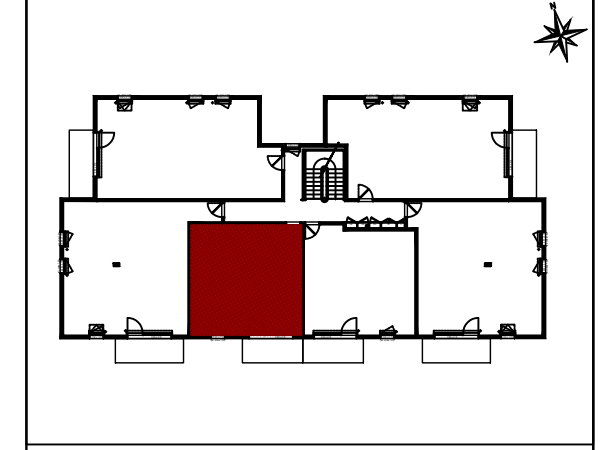

D40104

Résidence :
" Symphonie "
 ROSPORDEN (29)

Bâtiment D

APPARTEMENT		NIV. R+1	SURFACE HAB. (m ²)
Bat.	n°		
D	40104	TYPE T2	
ENTREE			4,14
SEJOUR + CUISINE			27,09
CHAMBRE			12,40
SALLE DE BAINS / WC			6,46
TOTAL SURFACES			50,09 m²
BALCON			6,40

Echelle : 1/50e

Indice : **B** 18/09/2024

Légende :

Faux plafond / soffite (Minimum 2.20 m)	LL : Emplacement Lave-Linge
Evacuation EU	L.V. : Emplacement Lave-Vaisselle
Tableau Electrique	FR : Emplacement Frigo
Chaudière	VR : Volet Roulant
	VR ELEC : Volet Roulant Electrique
	All. : Allège
	OB : Oscillo-battant
	Pl. : Placard