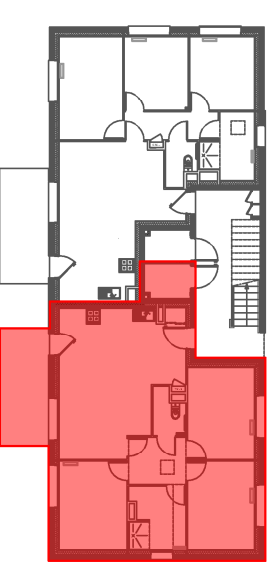

La Brise

Réalisation et commercialisation
02 98 55 81 91

LELOGIS
BRETON
Promoteur de confiance

Bâtiment B
Etage Rdc
Appartement B 02
Type T4

Séjour	30.65	m ²
Chambre 1	11.96	m ²
Chambre 2	11.45	m ²
Chambre 3	11.60	m ²
Sde	6.59	m ²
WC	2.54	m ²
Déagagement	5.29	m ²
Total	80.08	m²
Cellier	3.02	m ²
Terrasse	11.40	m ²
Jardin	50.10	m ²

Ech = 1/175

Les cotes et les surfaces indiquées peuvent varier légèrement en fonction des impératifs de construction. Des modifications mineures ou des aménagements de détail nécessaires pour des raisons d'ordre technique ou administratif pourront être apportées sur les plans. Les équipements en pointillés ne sont pas fournis par le vendeur.