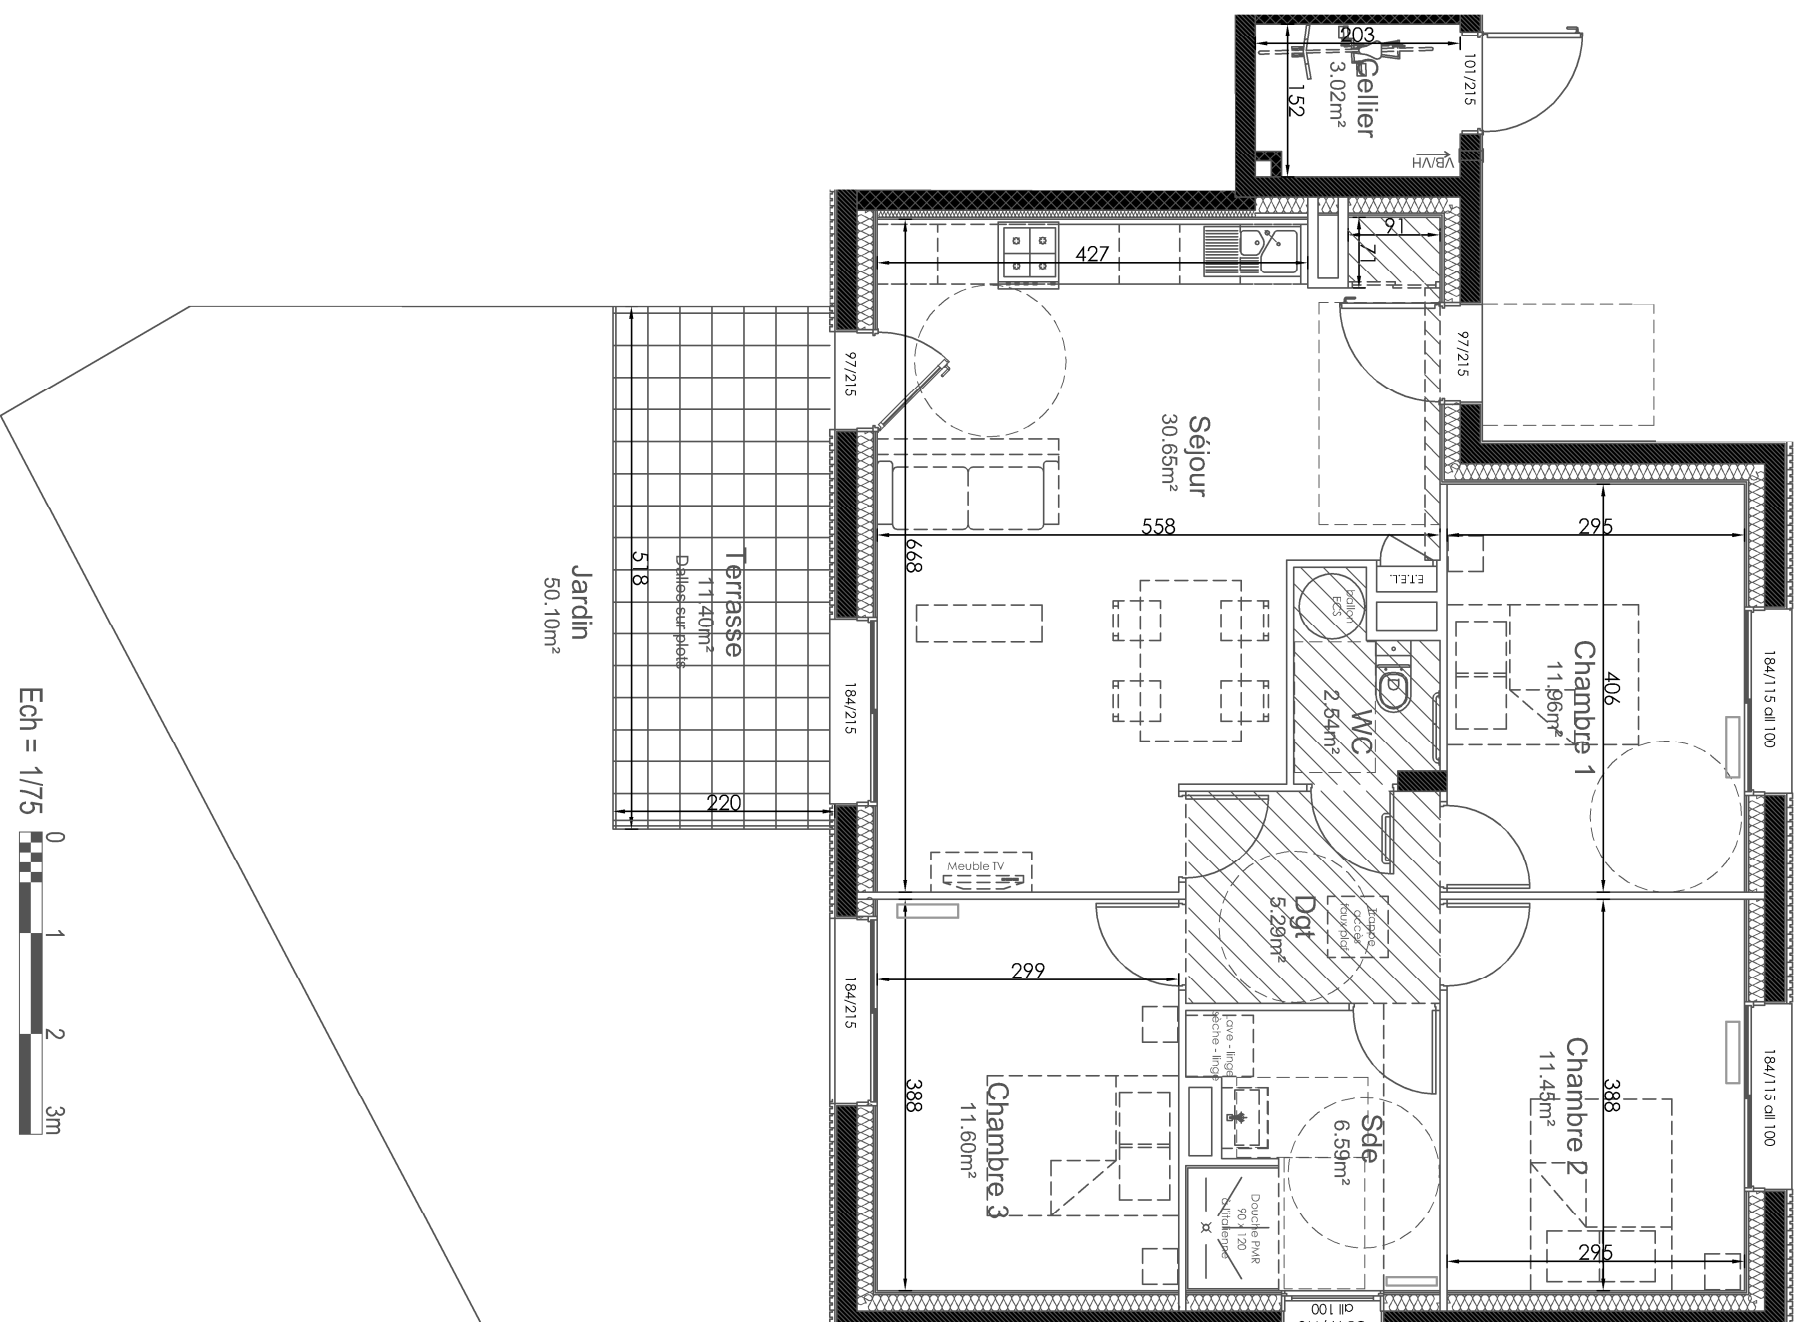

La Brise

Réalisation et commercialisation
02 98 55 81 91

LELOGIS
BRETON
Promoteur de confiance

Bâtiment B
Etage Rdc
Appartement B 02
Type T4

Séjour	30.65	m ²
Chambre 1	11.96	m ²
Chambre 2	11.45	m ²
Chambre 3	11.60	m ²
Sde	6.59	m ²
WC	2.54	m ²
Déagagement	5.29	m ²
Total	80.08	m²
Cellier	3.02	m ²
Terrasse	11.40	m ²
Jardin	50.10	m ²

Ech = 1/175

Les cotes et les surfaces indiquées peuvent varier légèrement en fonction des impératifs de construction. Des modifications mineures ou des aménagements de détail nécessaires pour des raisons d'ordre technique ou administratif pourront être apportées sur les plans. Les équipements en pointillés ne sont pas fournis par le vendeur.