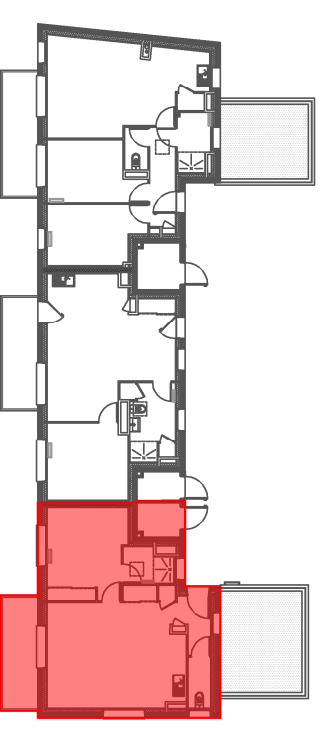

La Brise

Réalisation et commercialisation
02 98 55 81 91

LELOGIS
BRETON
Promoteur de bordure

Bâtiment **A**
Etage **R+1**
Appartement **A 13**
Type **T2**

Entrée	3.19	m ²
Séjour	29.17	m ²
Chambre	13.88	m ²
Sde	3.34	m ²
WC	2.29	m ²

Total	51.87	m²
Cellier	2.76	m ²
Balcon	7.62	m ²

Ech = 1/50
0 1 2m

Les cotes et les surfaces indiquées peuvent varier légèrement en fonction des impératifs de construction. Des modifications mineures ou des aménagements de détail nécessaires pour des raisons d'ordre technique ou administratif pourront être apportées sur les plans. Les équipements en pointillés ne sont pas fournis par le vendeur.