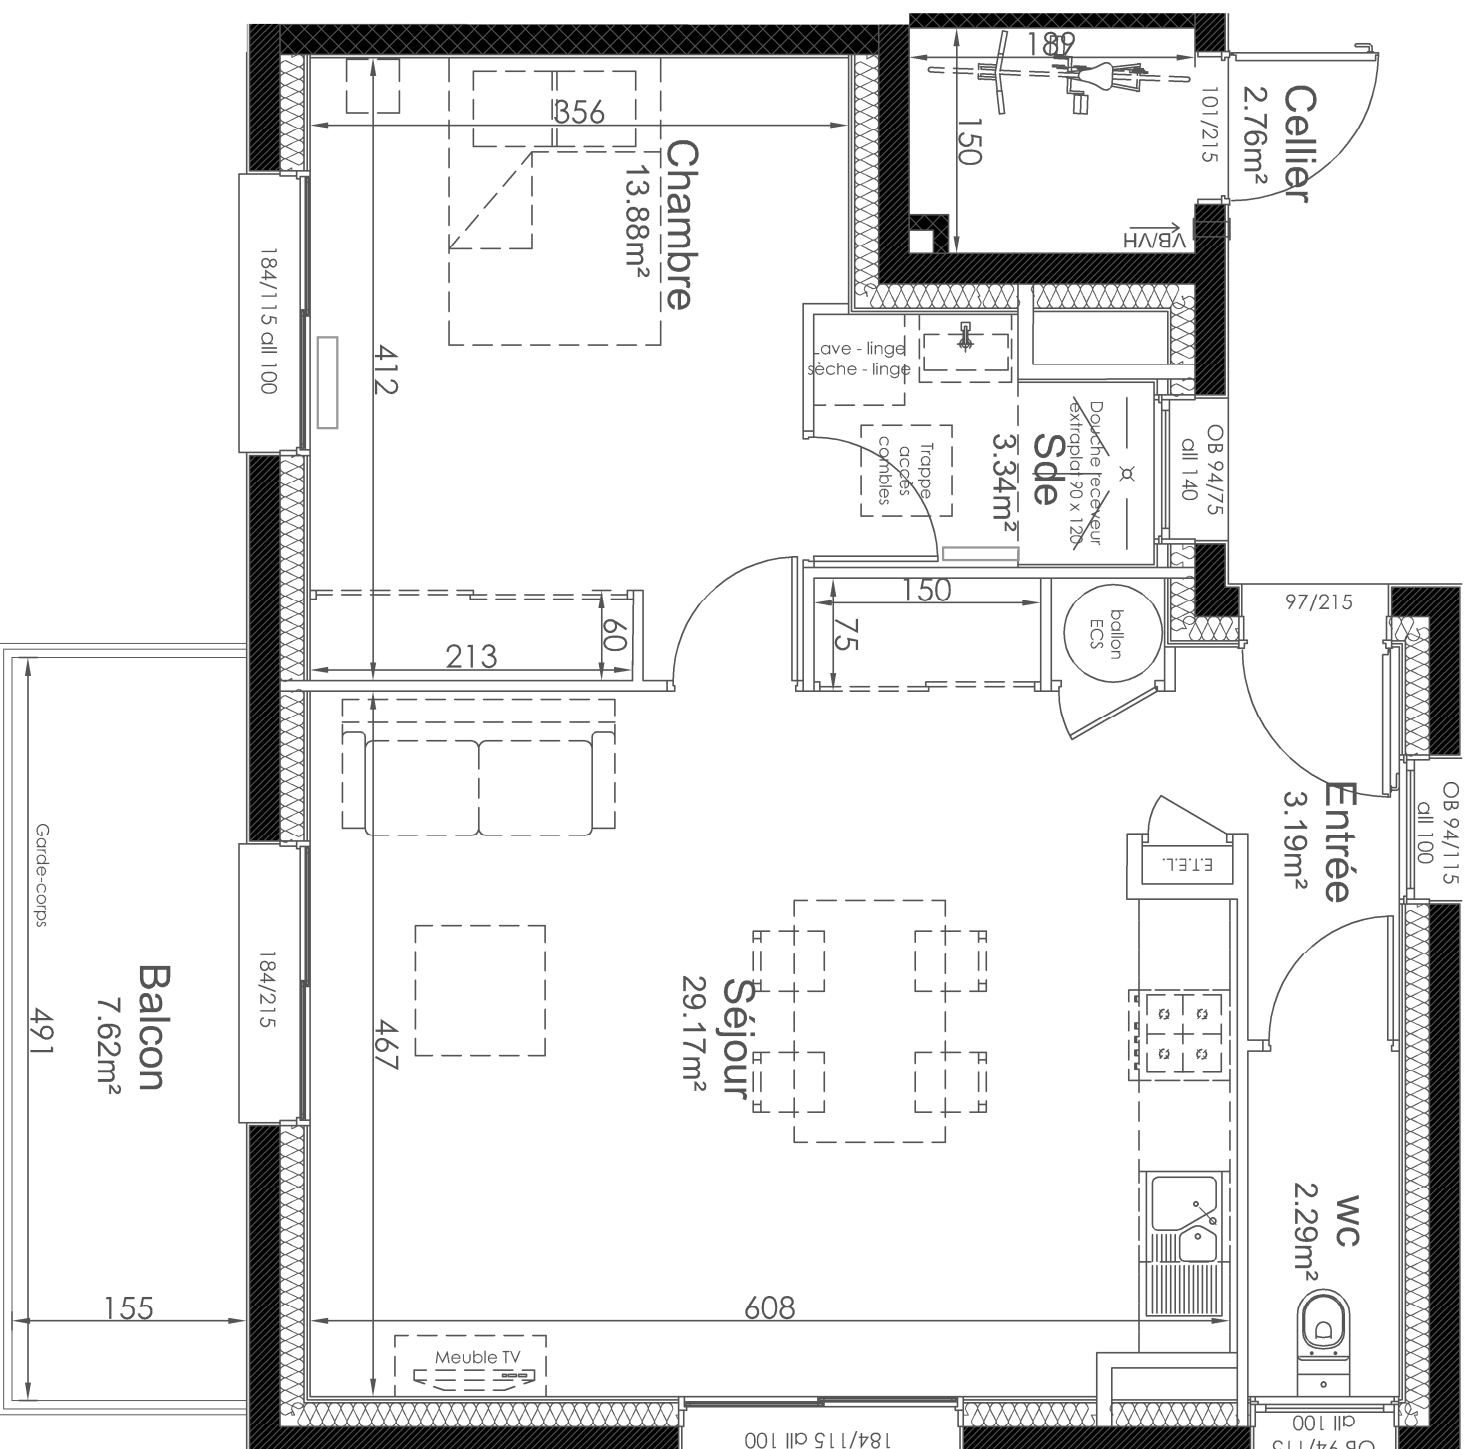

La Brise

Réalisation et commercialisation
02 98 55 81 91

LELOGIS
BRETON
Promoteur de bordure

Bâtiment **A**
Etage **R+1**
Appartement **A 13**
Type **T2**

Entrée	3.19	m ²
Séjour	29.17	m ²
Chambre	13.88	m ²
Sde	3.34	m ²
WC	2.29	m ²

Total	51.87	m²
Cellier	2.76	m ²
Balcon	7.62	m ²

Ech = 1/50
0 1 2m

Les cotes et les surfaces indiquées peuvent varier légèrement en fonction des impératifs de construction. Des modifications mineures ou des aménagements de détail nécessaires pour des raisons d'ordre technique ou administratif pourront être apportées sur les plans. Les équipements en pointillés ne sont pas fournis par le vendeur.